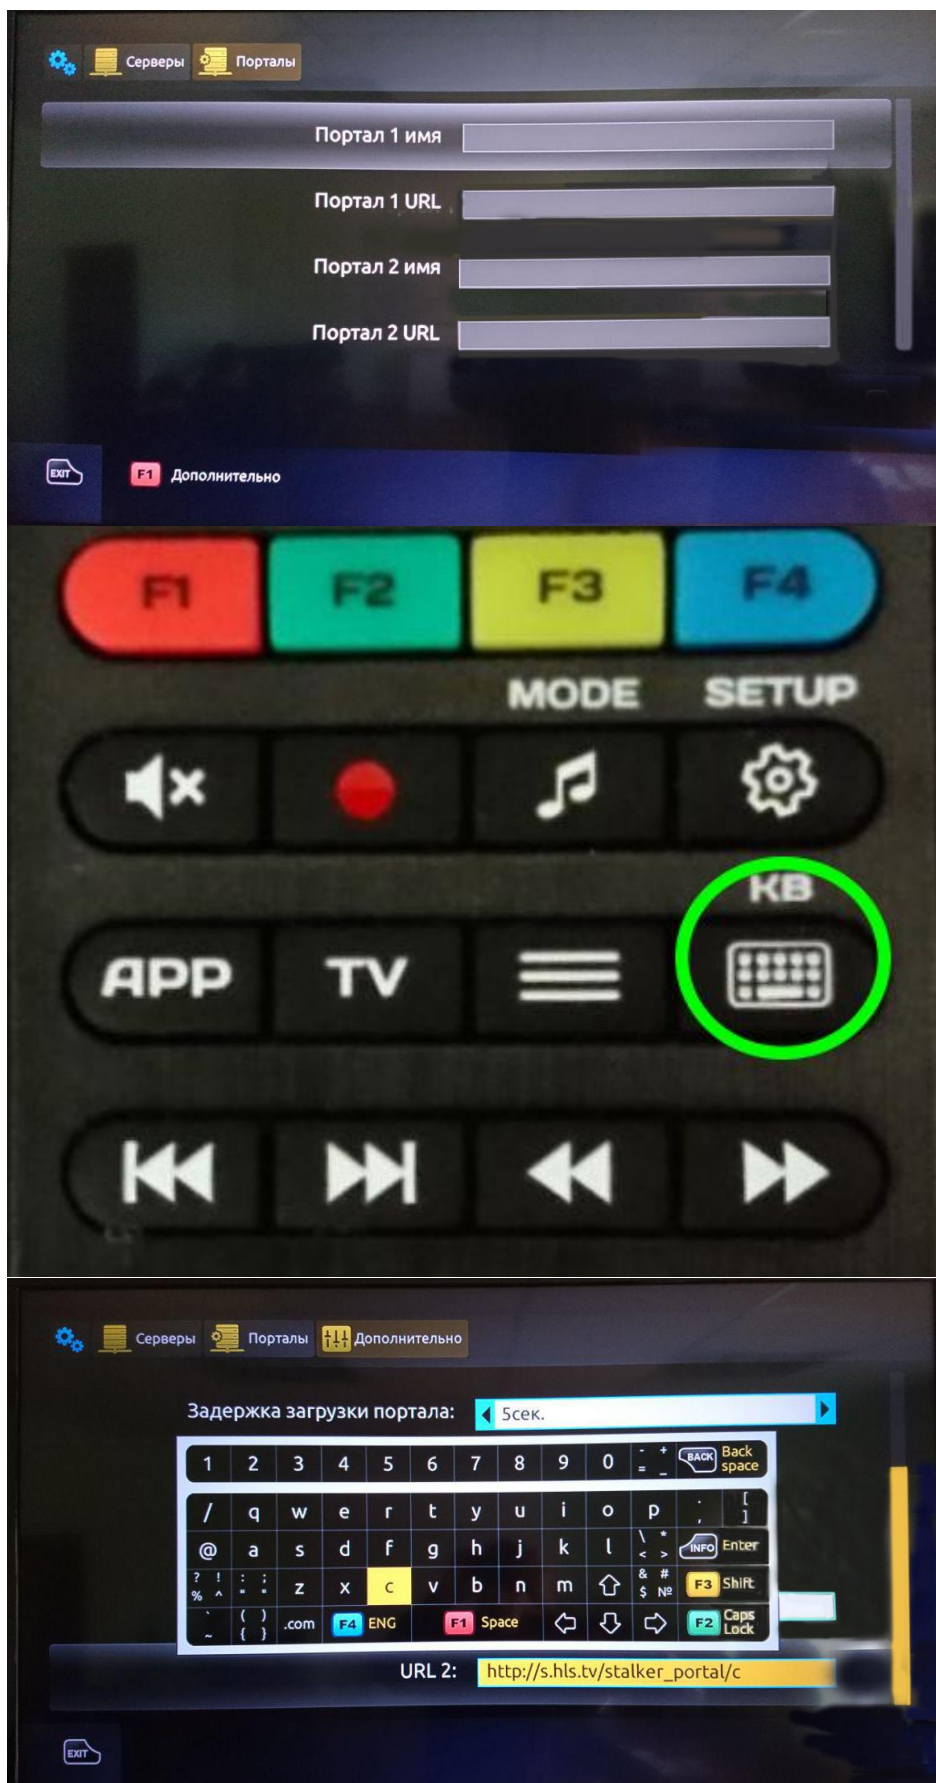

4. **Установите** последнюю версию приложения и включите ее. После этого OmegaTV будет доступна на ваших AuraHD/MAG устройствах.

Middleware отсутствует

Подключите устройство к телевизору и сети интернет. Во время загрузки портала нажмите кнопку Меню на пульте.

Перейдите в “Системные настройки”→”Серверы”→”Порталы”.

В открывшемся окне Порталов нажмите кнопку пульта **F1**, выделите строку Портал URL и нажмите кнопку “клавиатура”.

При помощи экранной клавиатуры введите http://s.hls.tv/stalker_portal/c