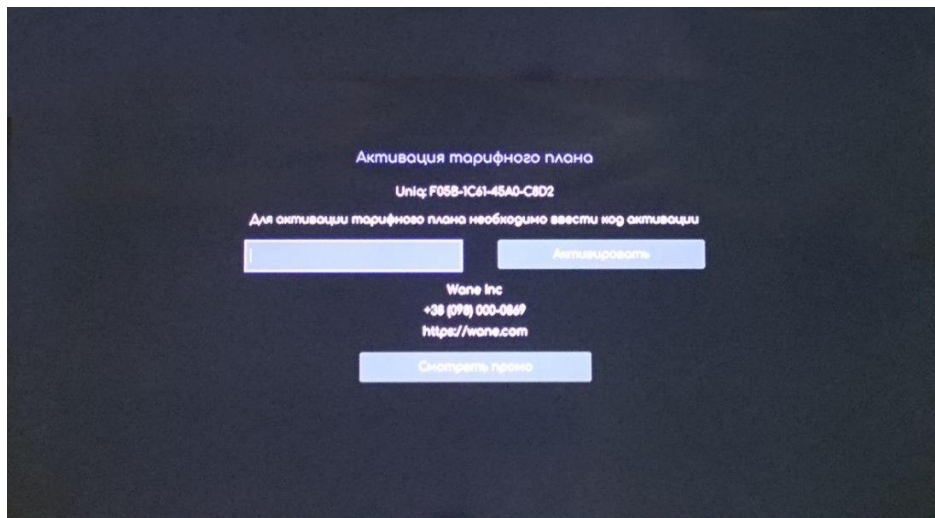

ВАЖНО

OmegaTV поддерживает только одно графическое разрешение - 1280x720.

Если картинка отражается непропорционально в приложении, то следует из меню портала перейти в "Настройки" → "Видео" → "Графическое разрешение" и выбрать 1280x720.