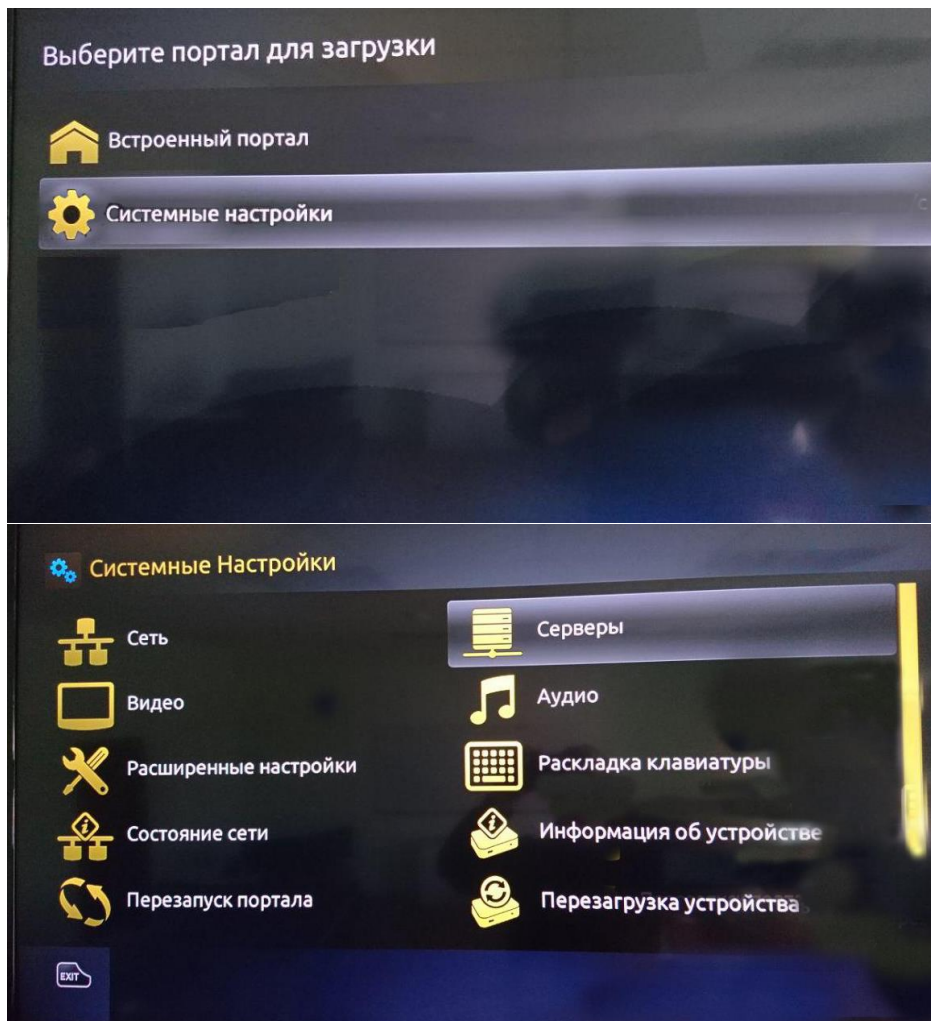

В открывшемся окне Порталов нажмите кнопку пульта **F1**, выделите строку Портал URL и нажмите кнопку “клавиатура”.

При помощи экранной клавиатуры введите <http://s.hls.tv/stalker_portal/c>