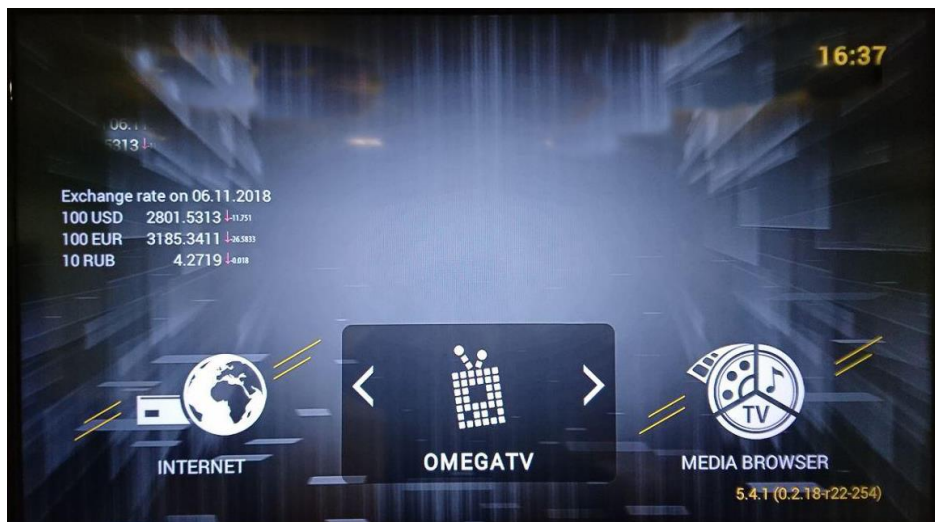

Введите [код активации](#) в строку