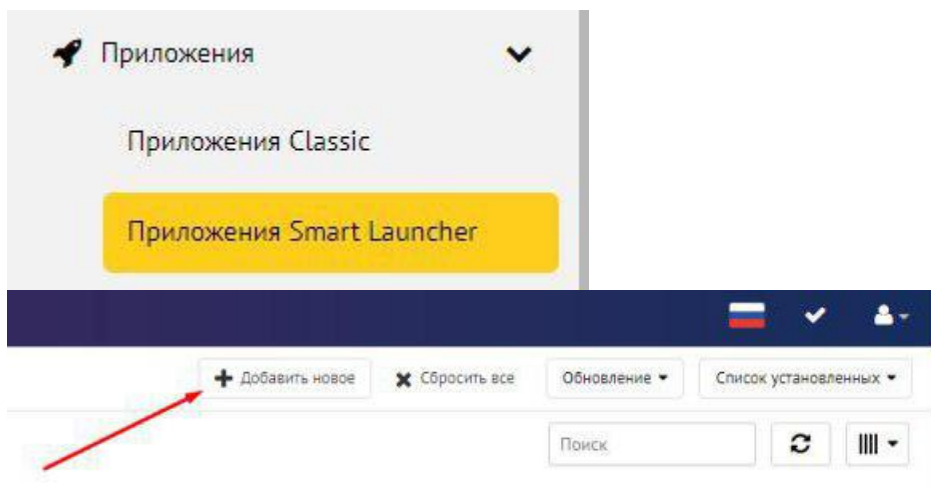

Существует два приложений OmegaTV для Ministra:

- **Classic**
- **Smart Launcher**

Classic/Через Github

Необходимо добавить приложение **OmegaTV**.

1. Откройте вкладку **Приложения** → **Приложения Classic** и нажмите кнопку **Добавить приложение по URL**.

2. Скопируйте в поле URL ссылку "https://github.com/OmegaTV/stalker_classic" и нажмите **Далее**, а после **Сохранить**.

3. После сохранения, **OmegaTv** отразится в списке приложений; нажмите на имя в списке.

4. Установите последнюю версию приложения и включите ее.

После этого OmegaTV будет доступна на ваших AuraHD/MAG устройствах.

Smart Launcher/Через NPM

1. Откройте вкладку **Приложения** → **Приложения Smart Launcher** и нажмите кнопку **Добавить новое**