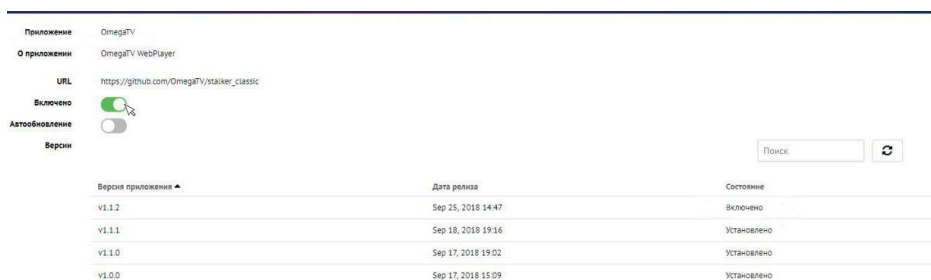

После этого OmegaTV будет доступна на ваших AuraHD/MAG устройствах.