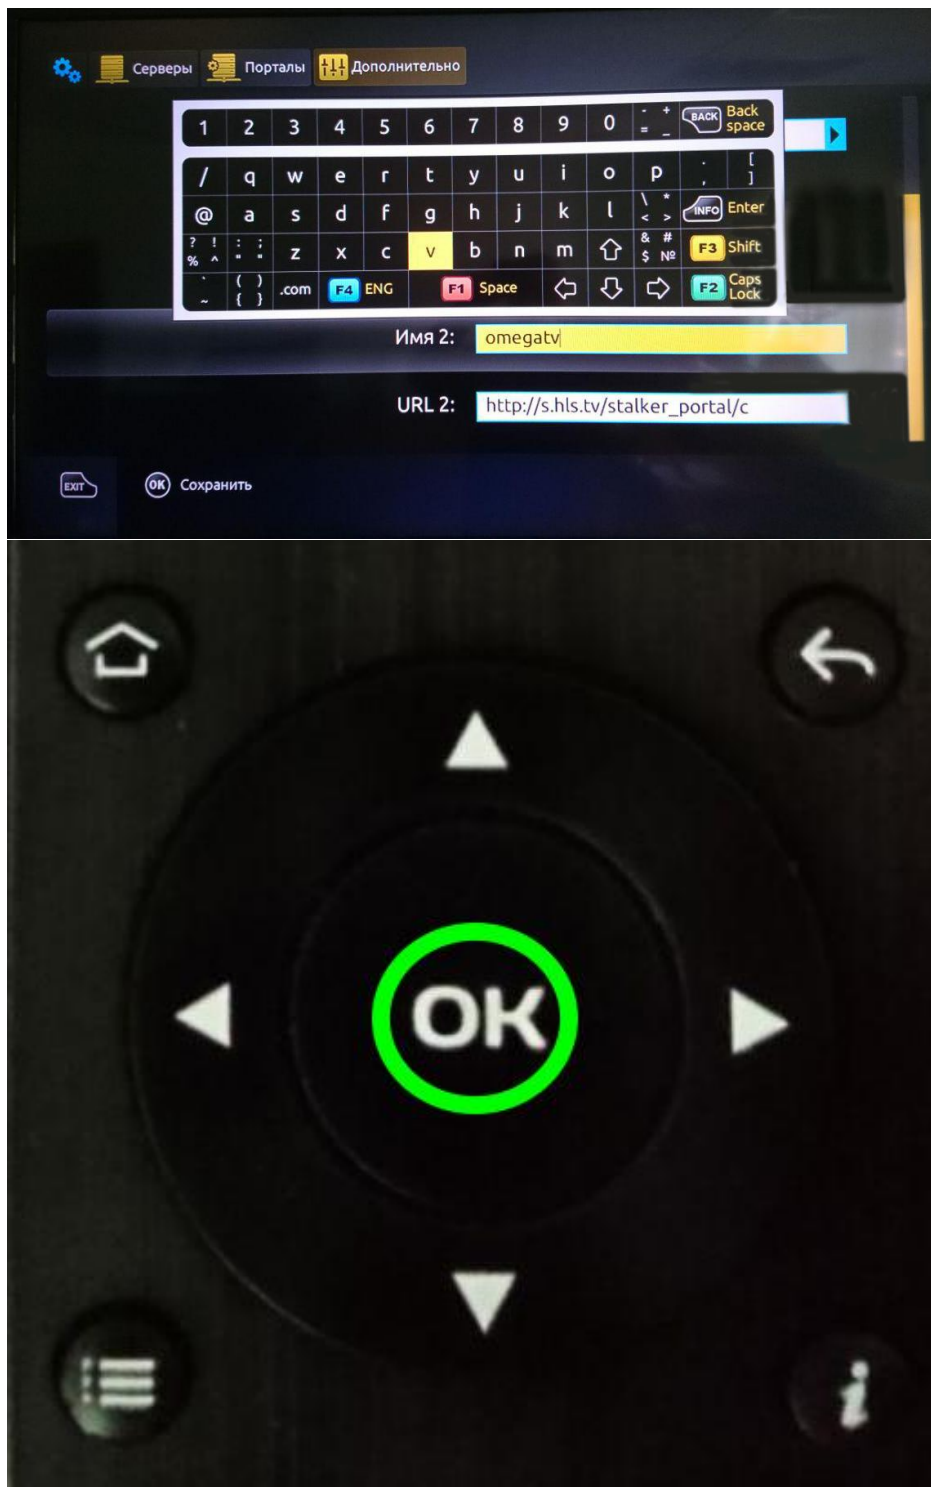

Нажмите кнопку домой 3 раза. В открывшемся окне выбора портала выберите созданный портал, нажав ОК.