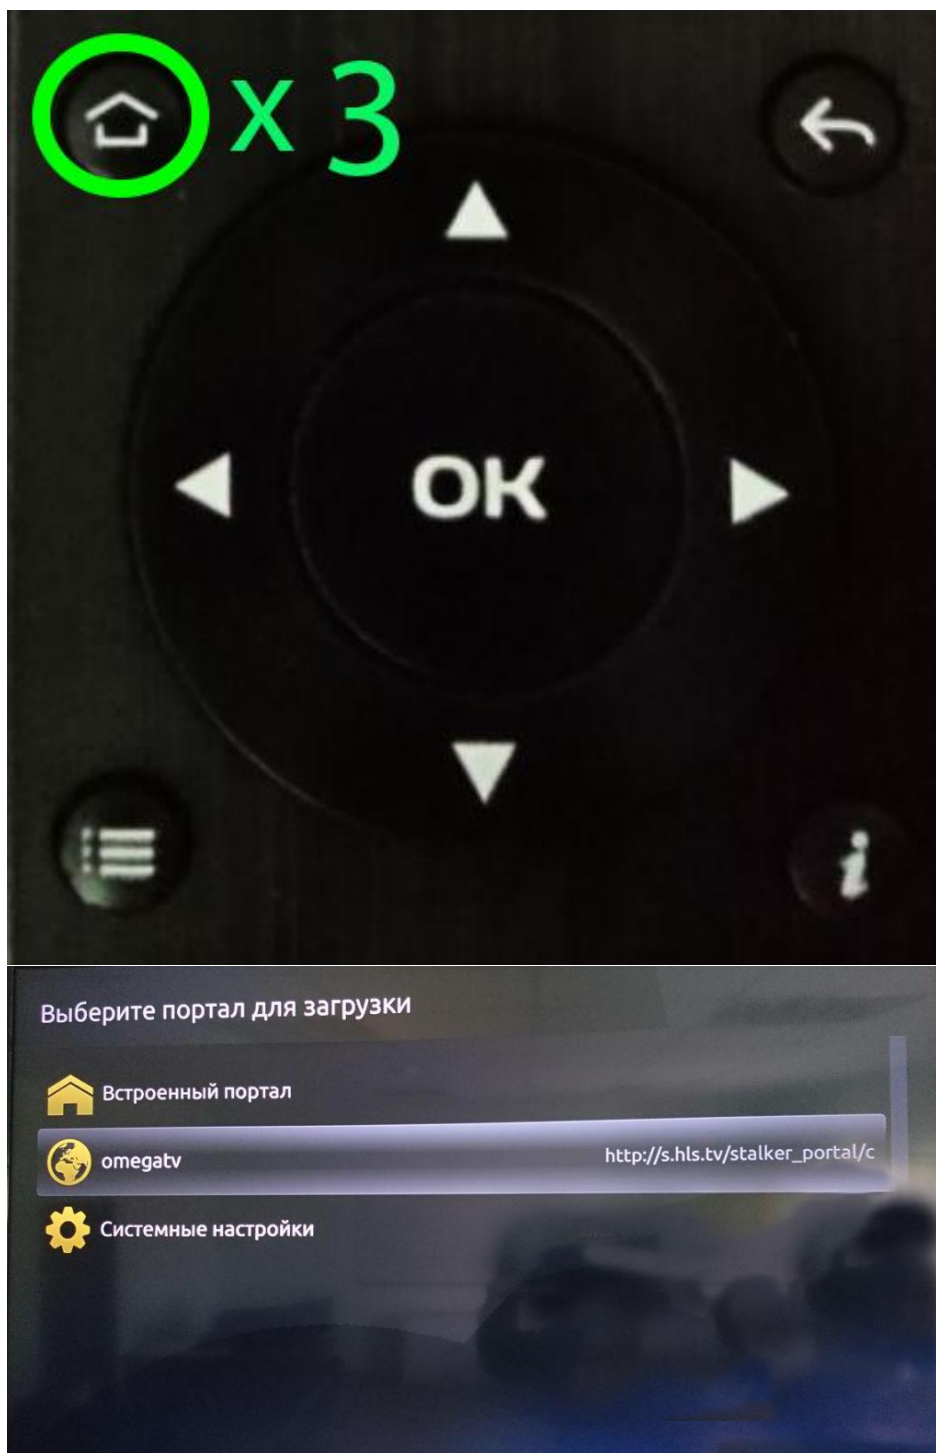

В открывшемся портале выберите OmegaTv.