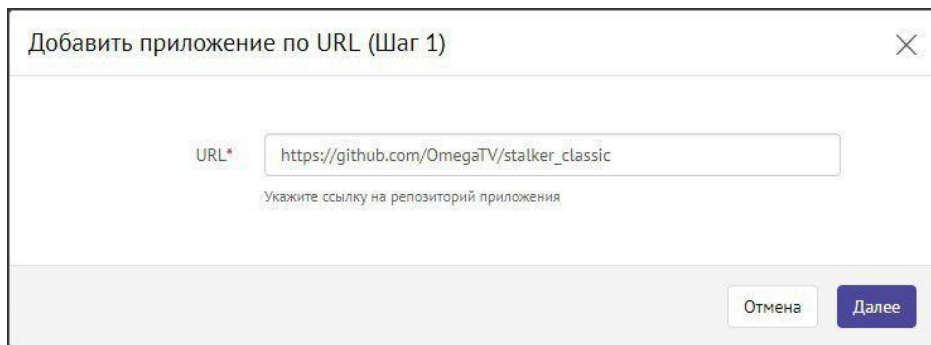

Существует два приложений OmegaTV для Ministra:

- **Classic**
- **Smart Launcher**

Classic/Через Github

Необходимо добавить приложение **OmegaTV**.

1. Откройте вкладку **Приложения** → **Приложения Classic** и нажмите кнопку **Добавить приложение по URL**.

2. Скопируйте в поле URL ссылку "https://github.com/OmegaTV/stalker_classic" и нажмите **Далее**, а после **Сохранить**.

3. После сохранения, **OmegaTv** отразится в списке приложений; нажмите на имя в списке.