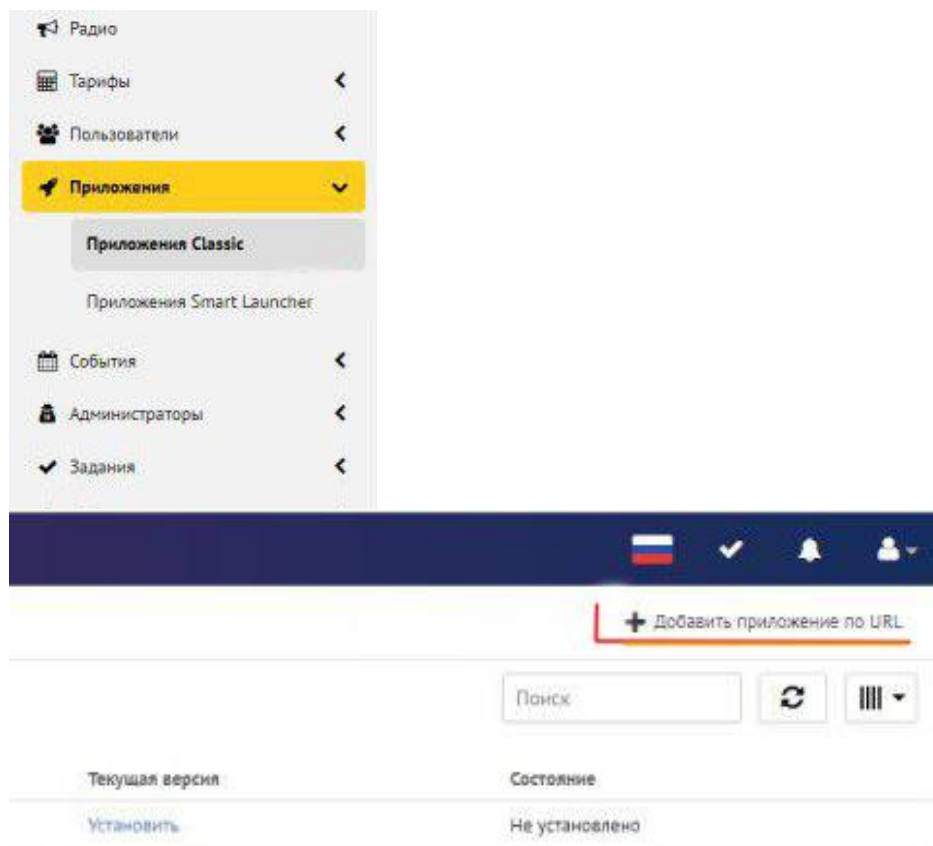

OmegaTV на AuraHD/MAG устройствах

Существует два варианта подключения AuraHD/MAG устройства:

- При наличии middleware со стороны провайдера
- При отсутствие middleware со стороны провайдера

При наличии middleware Ministra

Существует два приложений OmegaTV для Ministra:

- **Classic**
- **Smart Launcher**

Classic/Через Github

Необходимо добавить приложение **OmegaTV**.

1. Откройте вкладку **Приложения** → **Приложения Classic** и нажмите кнопку **Добавить приложение по URL**.